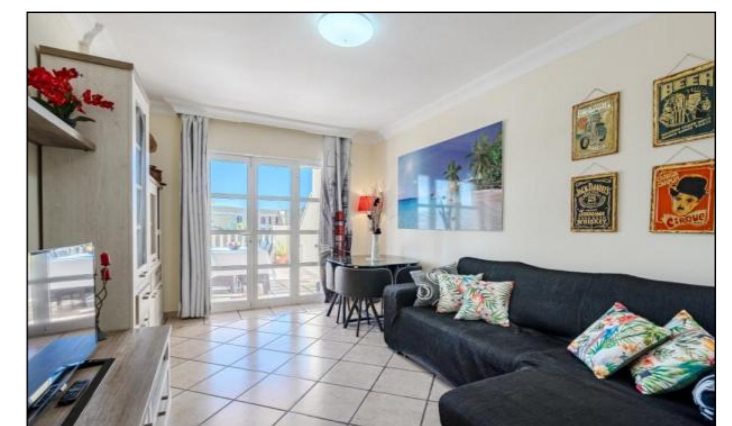

# Costa Adeje

325000.00

1

2

0m2

86m2

Pendiente / Pending

Codigo / Code: 61731