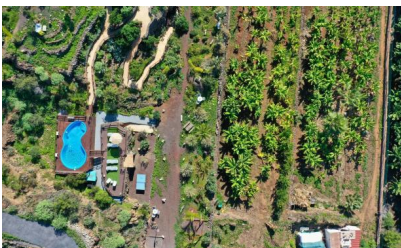

Finca

1750000.00

🛏 5

🚿 2

📏 22,115m<sup>2</sup> 🏠 135m<sup>2</sup>

Codigo / Code: **TPS4423**

Pendiente / Pending

<http://www.tenerifepropertysales.com>